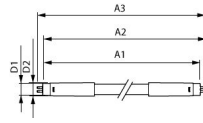

Specificaties Philips LED Tube T5 MASTER (HF)  
High Output 18.5W 2800lm - 865 Daglicht |  
85cm - Dimbaar - Vervangt 39W

[Bekijk product](#)

## Afmetingen

---

Lengte TL-Buis	85cm
----------------	------

Lengte (mm)	863
-------------	-----

Diameter (mm)	19
---------------	----