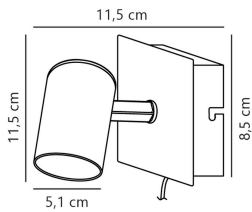

Specificaties Nordlux Frida Wandlamp Metaal Wit | Geschikt voor GU10

[Bekijk product](#)

Algemene informatie

| | |
|---------------|---------------------------|
| Artikelnummer | 253653 |
| EAN | 5701581477087 |
| Merk | Nordlux |
| Fabrikantnaam | Frida Wall Lamp White |
| Garantie | 2 jaar |

Afmetingen

| | |
|-------------|-----|
| Lengte (mm) | 115 |
|-------------|-----|

Sensor Informatie

| | |
|------------|-------------|
| Sensortype | Geen sensor |
|------------|-------------|