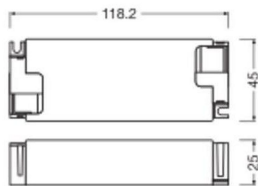

Specificaties Ledvance LED Driver Zigbee Direct Performance 45W 220-240V

[Bekijk product](#)

Characteristics

VSA voor lamptype LED

Maximale Wattage Lamp 45

Algemene informatie

Artikelnummer 256492

EAN 4099854668678

Merk Ledvance

Fabrikantnaam LED DRIVER ZIGBEE DIRECT PERFORMANCE 45W 220-240V 1A2

Aanbevolen aantal 1

Garantie 5 jaar

Technische Informatie

Technologie Accessory

Ecosystem Compatibility Ledvance Smart+

Lighting Control Zigbee

Netspanning (Volt) 220-240

Dimbaar Dimbaar met ZigBee

Input Voltage (V) 220-240

Output Voltage (V) 10-52V

Powerfactor >0.97