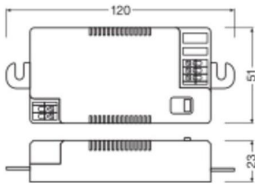

## Specificaties Ledvance LED Driver Surface Plat 19/220-240/450 Sf Fl

[Bekijk product](#)

### Characteristics

Maximale Wattage Lamp 19

### Algemene informatie

Artikelnummer	250907
EAN	4099854292859
Merk	Ledvance
Fabrikantnaam	SURFACE FLAT DRIVER 19/220-240/450 SF FL
Aanbevolen aantal	10
Garantie	5 jaar

### Afmetingen

Lengte (mm)	119
Breedte (mm)	51
Hoogte (mm)	24