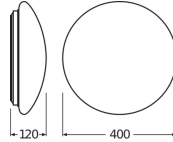

Specificaties Ledvance LED Bulkhead Surface Circulair 400 Wit 24W 1920lm - 830 Warm Wit | 400mm - IP44

[Bekijk product](#)

## Afmetingen

---

Lengte (mm)	400
Breedte (mm)	400