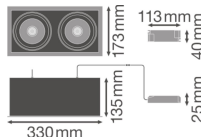

Specificaties Ledvance LED Spot
 Vierkant Multi Kantelbaar Zwart-Wit
 2x30W 5400lm 38D - 840 Koel Wit |
 Zaagmaat 320x160mm

[Bekijk product](#)

Algemene informatie

Artikelnummer	234258
EAN	4058075113985
Merk	Ledvance
Fabrikantnaam	SP MULTI 2X30W/4000K FL WT/BK
Garantie	5 jaar
Energie label	F
Levensduur (uur)	50000

Technische Informatie

Technologie	LED Geïntegreerd
Netspanning (Volt)	220-240
Dimbaar	Nee, niet dimbaar
Lumen per watt	90
Gradenbundel (graden)	38
Kleurcode	840 Koel Wit
Lichtkleur (Kelvin)	4000 Koel Wit
Kleurweergave (Ra)	80-89 - Goede kleurweergave
Lichtkleur	Wit
Kleurinstelling	Enkele kleur

Armatuur Informatie

Inclusief Lamp	Ja
Aantal benodigde lampen	2
Montage	Inbouw
Zaagmaat (mm)	320x160
Inbouwdiepte (mm)	250
IP-Waarde	IP20 - Bijna stofdicht
Slagvastheid (IK-waarde)	IK03 - 0.35 Joule
Bedrijfstemperatuur	-10 to +40
Behuizing	Aluminium
Kleur Armatuur	Wit
Kantelbaar	Ja
Noodverlichting	Nee

Afmetingen

Lengte (mm)	330
Breedte (mm)	173
Hoogte (mm)	25
Diameter (mm)	330

Sensor Informatie

Sensortype	Geen sensor
------------	-------------