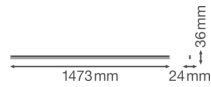

Specificaties Ledvance LED Montagebalk Linear Compact High Output
25W 2500lm - 830 Warm Wit | 150cm

[Bekijk product](#)

Algemene informatie

Artikelnummer	234123
EAN	4058075106352
EOC FR	106352
Merk	Ledvance
Fabrikantnaam	LN COMP HO 1500 25W/3000K
Garantie	5 jaar
Levensduur (uur)	50000

Technische Informatie

Technologie	LED Geïntegreerd
Netspanning (Volt)	220-240
Dimbaar	Nee, niet dimbaar
Lumen per watt	100
Powerfactor	>0.90
Kleurcode	830 Warm Wit
Lichtkleur (Kelvin)	3000 Warm Wit
Kleurweergave (Ra)	80-89 - Goede kleurweergave
Lichtkleur	Wit
Kleurinstelling	Enkele kleur
Geschikt voor Buitengebruik	No
Lengte	150cm

Armatuur Informatie

Montage	Opbouw
IP-Waarde	IP20 - Bijna stofdicht
Slagvastheid (IK-waarde)	IK03 - 0.35 Joule
Behuizing	PC (Polycarbonate)
Kleur Armatuur	Wit
Inclusief Lamp	Ja
Noodverlichting	Nee

Afmetingen

Lengte (mm)	1473
Breedte (mm)	24
Hoogte (mm)	36

Sensor Informatie

Sensortype	Geen sensor
------------	-------------