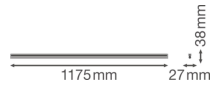

Specificaties Ledvance LED Montagebalk Linear Compact 20W 2000lm - 840 Koel Wit | 120cm

[Bekijk product](#)

## Technische Informatie

Technologie	LED Geïntegreerd
Netspanning (Volt)	220-240
Dimbaar	Nee, niet dimbaar
Lumen per watt	100
Powerfactor	>0.50
Kleurcode	840 Koel Wit
Lichtkleur (Kelvin)	4000 Koel Wit
Kleurweergave (Ra)	80-89 - Goede kleurweergave
Lichtkleur	Wit
Kleurinstelling	Enkele kleur
Lengte	120cm

## Afmetingen

---

Lengte (mm)	1175
Breedte (mm)	27
Hoogte (mm)	38