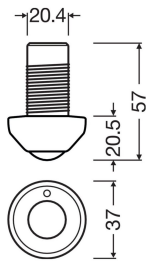

Specificaties Osram Dali-2 Sensor LS/PD HB LI

[Bekijk product](#)

Algemene informatie

Artikelnummer	251097
EAN	4052899630482
Merk	Osram
Fabrikantnaam	DALI-2 SENSOR LS-PD HB LI LS/PD HB LI
Aanbevolen aantal	50
Garantie	5 jaar

Technische Informatie

Netspanning (Volt)	16
Armatuur Aansluiting	Schroefloze terminal
Montage	Inbouw
Technologie	Accessory

Afmetingen

Hoogte (mm)	57
Breedte (mm)	37
Diameter (mm)	37

Sensor Informatie

Sensortype	Bewegingssensor, Lichtsensor
------------	------------------------------

Sensorbereik (m)	18
Detectiehoek Sensor (graden)	360