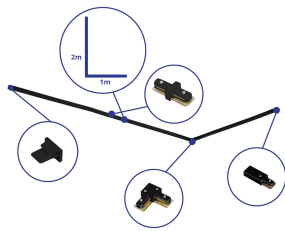

Caractéristiques Bright Choice Rail Set Rail  
Monophasé L 1 x 2 Mètre Noir | incl. Embout,  
Connecteur d'Alimentation et L -Connecteur

[Voir le produit](#)

## Informations Générales

Réf.	254114
EAN	8719157064903
Marque	Bright Choice
Nom du fabricant	Complete L shaped 1-Phase Track Set Black – 1 x 2 meter incl. End Cap, Power Connector and L -Conne
Vendu à l'unité - Carton complet	1
Garantie Totale	3 ans

## Dimensions

Longueur (mm)	1000
Hauteur (mm)	20
Largeur (mm)	34