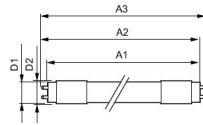

Caractéristiques Philips LED Tube T8 CorePro (UN) Ultra Output 23W 3500lm - 840 Blanc Froid | 150cm Équivalent 58W

[Voir le produit](#)

## Dimensions

---

Longueur	150cm
Longueur (mm)	1514
Diamètre (mm)	28