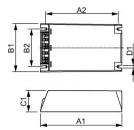

Caractéristiques Philips PrimaVision Xtreme  
HID-PV Xt 90 CPO L1 208-277V

[Voir le produit](#)